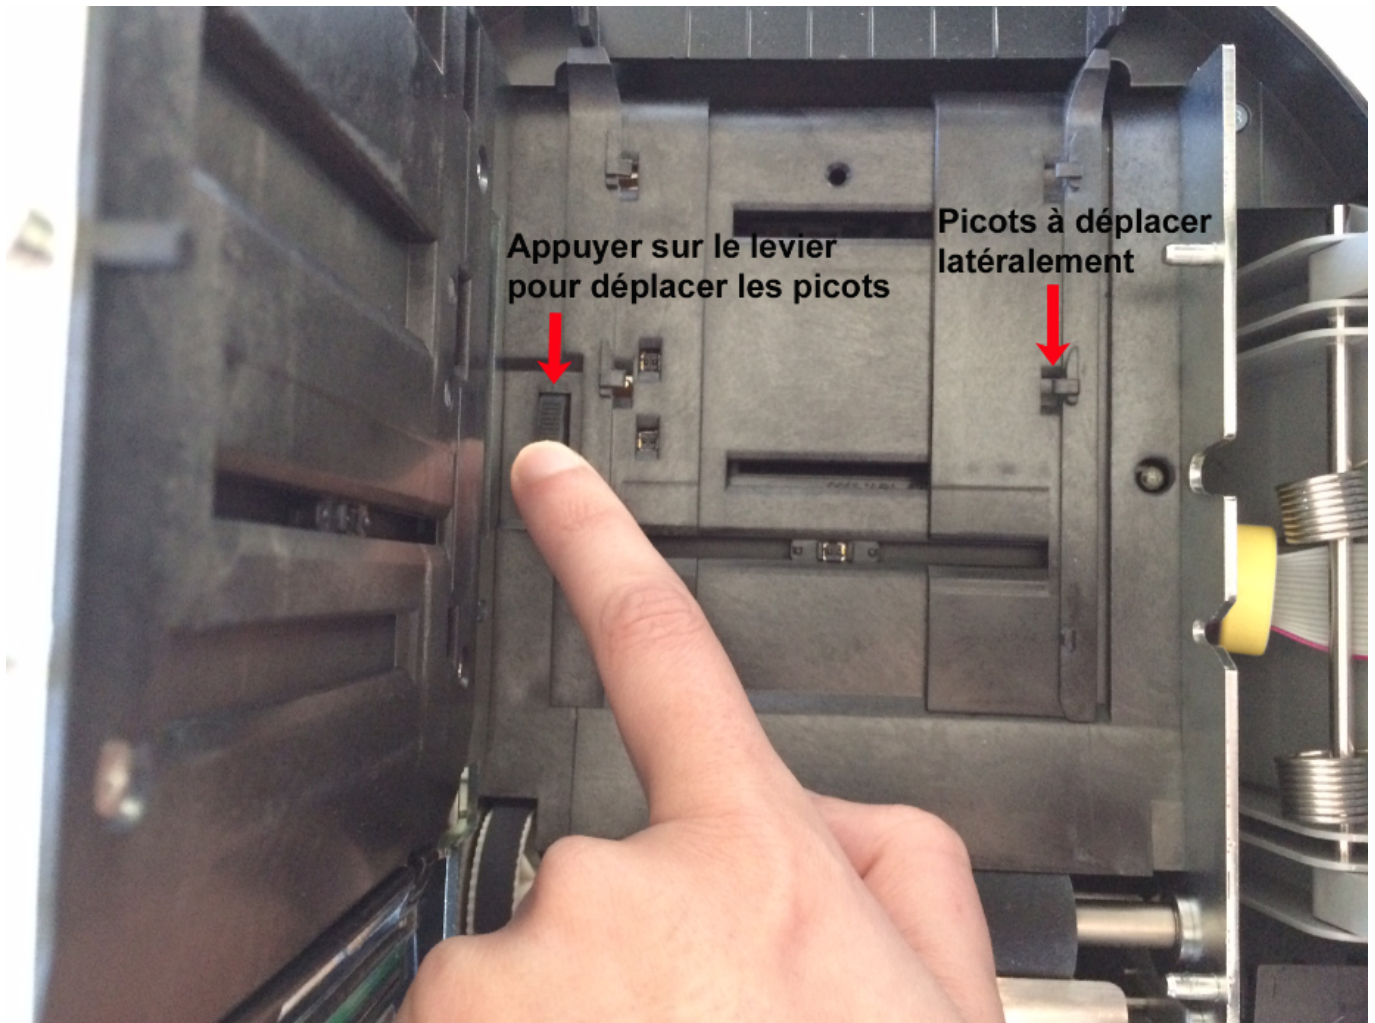

CUSTOM TK302 : Manuel d'Installation

Edge Airport France

Table des matières

CUSTOM TK302 : Manuel d'Installation	
Brancher l'imprimante	
Charger le papier	
<i>Regler le gabarit du papier</i>	
<i>Charger le papier</i>	
Edge Airport France	

CUSTOM TK302 : Manuel d'Installation

Brancher l'imprimante

- Dévisser la vis située sur le côté gauche de l'imprimante.

- Enlever le clapet de protection.

- Brancher le câble d'alimentation.
- Brancher le câble série.
- Faire passer les câbles dans l'endroit prévu à cet effet.

Charger le papier

{{tk302_Image_3.png}} Régler le gabarit du papier

Le couvercle supérieur de l'imprimante est aimanté.

1. Ouvrir le couvercle supérieur de l'imprimante.

1. Pousser le levier d'ouverture dans le sens indiqué par la flèche verte pour ouvrir le couvercle intérieur.

1. Appuyer sur le levier à gauche pour déplacer les picots.
2. Tout en maintenant le levier appuyé, déplacer les picots vers la droite ou la gauche en fonction de la largeur du papier.

1. Refermer le couvercle intérieur.
2. Refermer le couvercle supérieur.