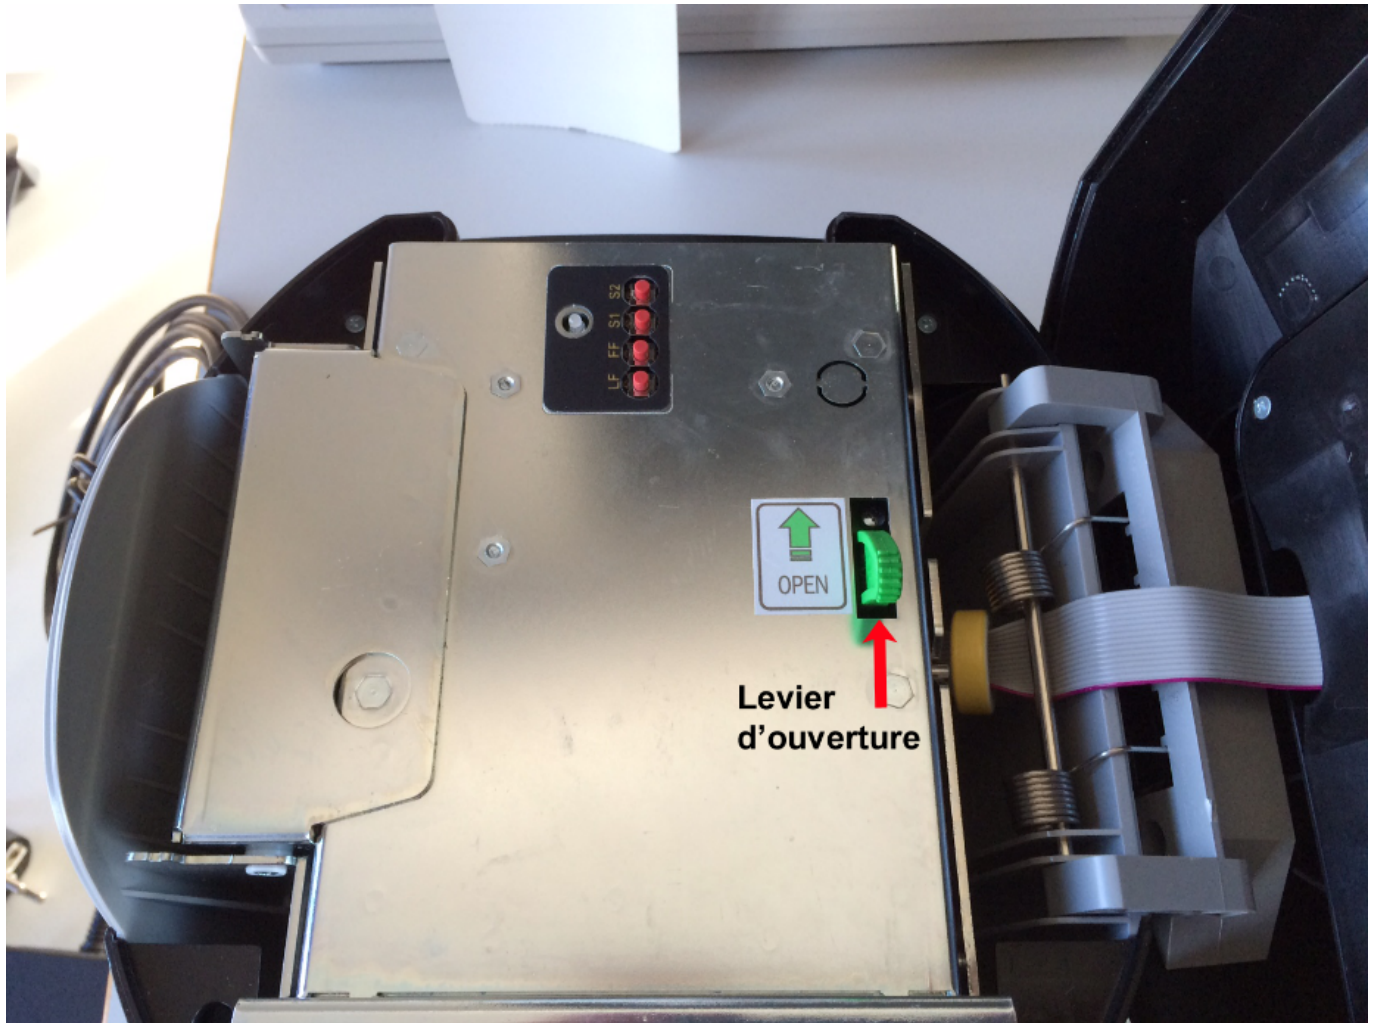

CUSTOM TK302 : Manuel d'Installation

Edge Airport France

Table des matières

CUSTOM TK302 : Manuel d'Installation	
Brancher l'imprimante	
Charger le papier	
<i>Regler le gabarit du papier</i>	
<i>Charger le papier</i>	
Edge Airport France	

CUSTOM TK302 : Manuel d'Installation

Brancher l'imprimante

- Dévisser la vis située sur le côté gauche de l'imprimante.

- Enlever le clapet de protection.

- Brancher le câble d'alimentation.
- Brancher le câble série.
- Faire passer les câbles dans l'endroit prévu à cet effet.

Charger le papier

{{tk302_Image_3.png}} Régler le gabarit du papier

Le couvercle supérieur de l'imprimante est aimanté.

1. Ouvrir le couvercle supérieur de l'imprimante.

1. Pousser le levier d'ouverture dans le sens indiqué par la flèche verte pour ouvrir le couvercle intérieur.

1. Appuyer sur le levier à gauche pour déplacer les picots.
2. Tout en maintenant le levier appuyé, déplacer les picots vers la droite ou la gauche en fonction de la largeur du papier.

1. Refermer le couvercle intérieur.
2. Refermer le couvercle supérieur.