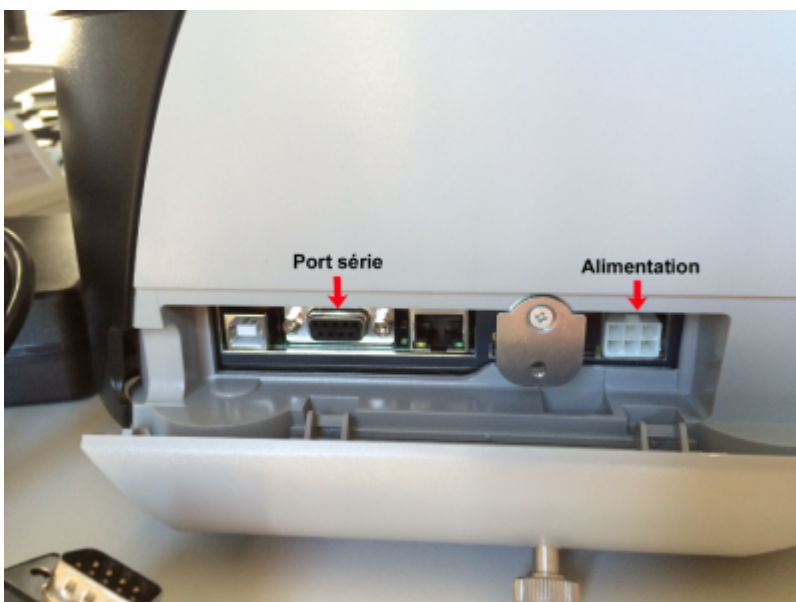

CUSTOM TK302 : Manuel d'Installation

Edge Airport France

Table des matières

CUSTOM TK302 : Manuel d'Installation	
Brancher l'imprimante	
Charger le papier	
<i>Regler le gabarit du papier</i>	
<i>Charger le papier</i>	
Edge Airport France	

CUSTOM TK302 : Manuel d'Installation

Brancher l'imprimante

- Dévisser la vis située sur le côté gauche de l'imprimante.

- Enlever le clapet de protection.

- Brancher le câble d'alimentation.
- Brancher le câble série.
- Faire passer les câbles dans l'endroit prévu à cet effet.

- Refermer le clapet.
- Relier le câble série à l'ordinateur.
- Brancher le câble secteur sur l'adaptateur puis sur le secteur.
- Appuyer sur l'interrupteur situé sur le câble d'alimentation pour mettre l'imprimante sous tension.