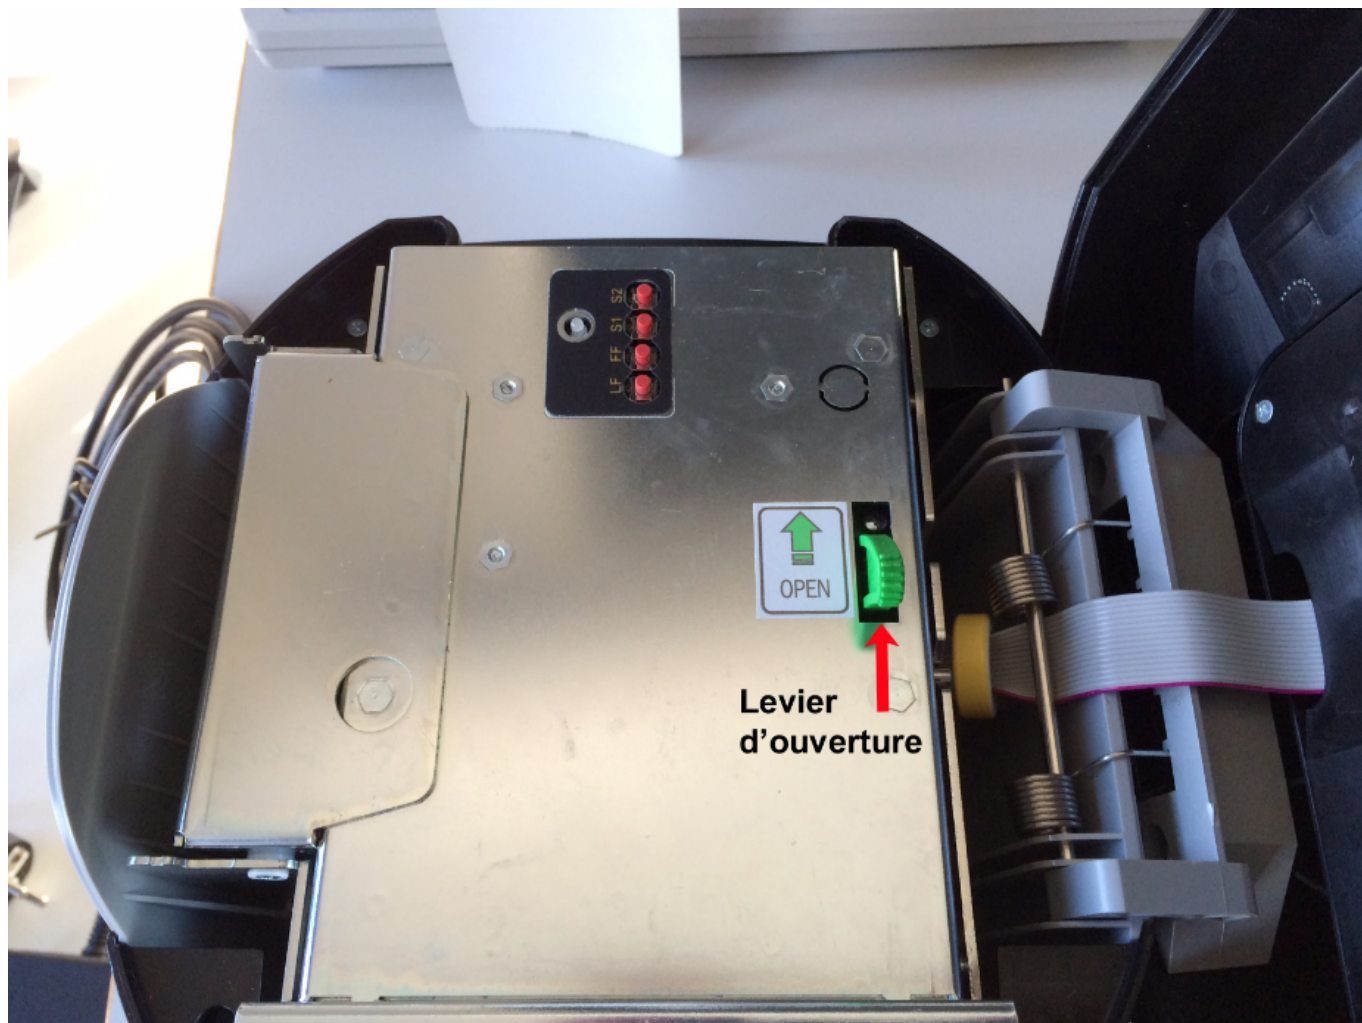

CUSTOM TK302 : Manuel d'Installation

Edge Airport France

Table des matières

CUSTOM TK302 : Manuel d'Installation	
Brancher l'imprimante	
Charger le papier	
<i>Regler le gabarit du papier</i>	
<i>Charger le papier</i>	
Edge Airport France	

CUSTOM TK302 : Manuel d'Installation

Brancher l'imprimante

* Dévisser la vis située sur le côté gauche de l'imprimante.

- Enlever le clapet de protection.

- Brancher le câble d'alimentation.
- Brancher le câble série.
- Faire passer les câbles dans l'endroit prévu à cet effet.

- Refermer le clapet.
- Relier le câble série à l'ordinateur.
- Brancher le câble secteur sur l'adaptateur puis sur le secteur.
- Appuyer sur l'interrupteur situé sur le câble d'alimentation pour mettre l'imprimante sous tension.

Charger le papier

{{tk302_Image_3.png}} Régler le gabarit du papier

Le couvercle supérieur de l'imprimante est aimanté.

1. Ouvrir le couvercle supérieur de l'imprimante.

1. Pousser le levier d'ouverture dans le sens indiqué par la flèche verte pour ouvrir le couvercle intérieur.