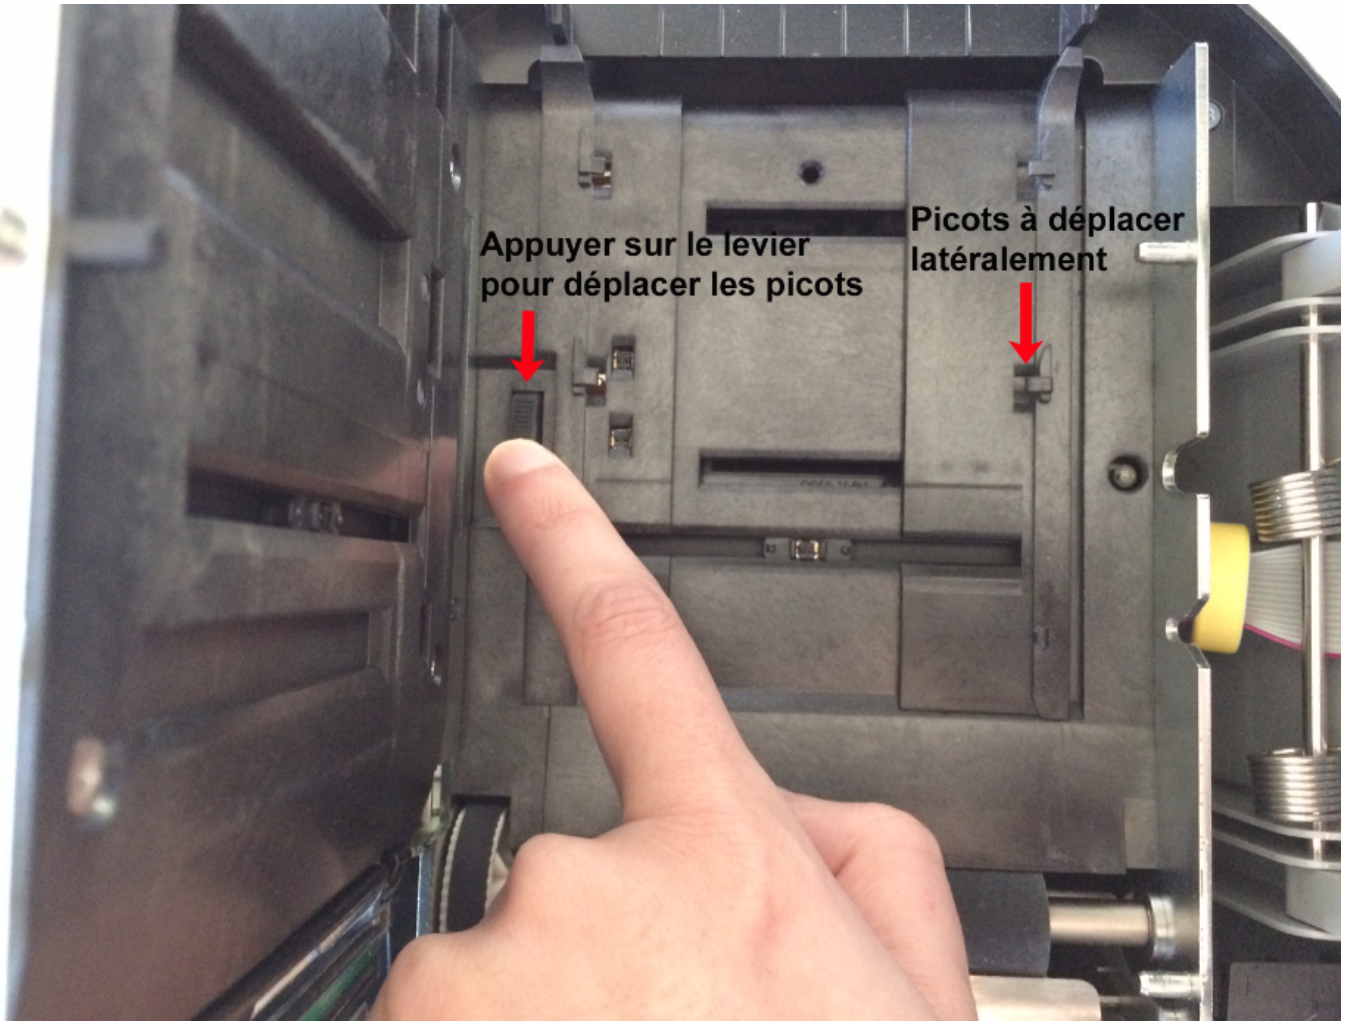

CUSTOM TK302 : Manuel d'Installation

Edge Airport France

Table des matières

CUSTOM TK302 : Manuel d'Installation	
Brancher l'imprimante	
Charger le papier	
<i>Regler le gabarit du papier</i>	
<i>Charger le papier</i>	
Edge Airport France	

CUSTOM TK302 : Manuel d'Installation

Brancher l'imprimante

* Dévisser la vis située sur le côté gauche de l'imprimante.

- Enlever le clapet de protection.

- Brancher le câble d'alimentation.
- Brancher le câble série.
- Faire passer les câbles dans l'endroit prévu à cet effet.

Charger le papier

{{tk302_Image_3.png}} Régler le gabarit du papier

Le couvercle supérieur de l'imprimante est aimanté.

1. Ouvrir le couvercle supérieur de l'imprimante.

Sens
d'ouverture
du couvercle

1. Pousser le levier d'ouverture dans le sens indiqué par la flèche verte pour ouvrir le couvercle intérieur.

1. Appuyer sur le levier à gauche pour déplacer les picots.
2. Tout en maintenant le levier appuyé, déplacer les picots vers la droite ou la gauche en fonction de la largeur du papier.

1. Refermer le couvercle intérieur.
2. Refermer le couvercle supérieur.