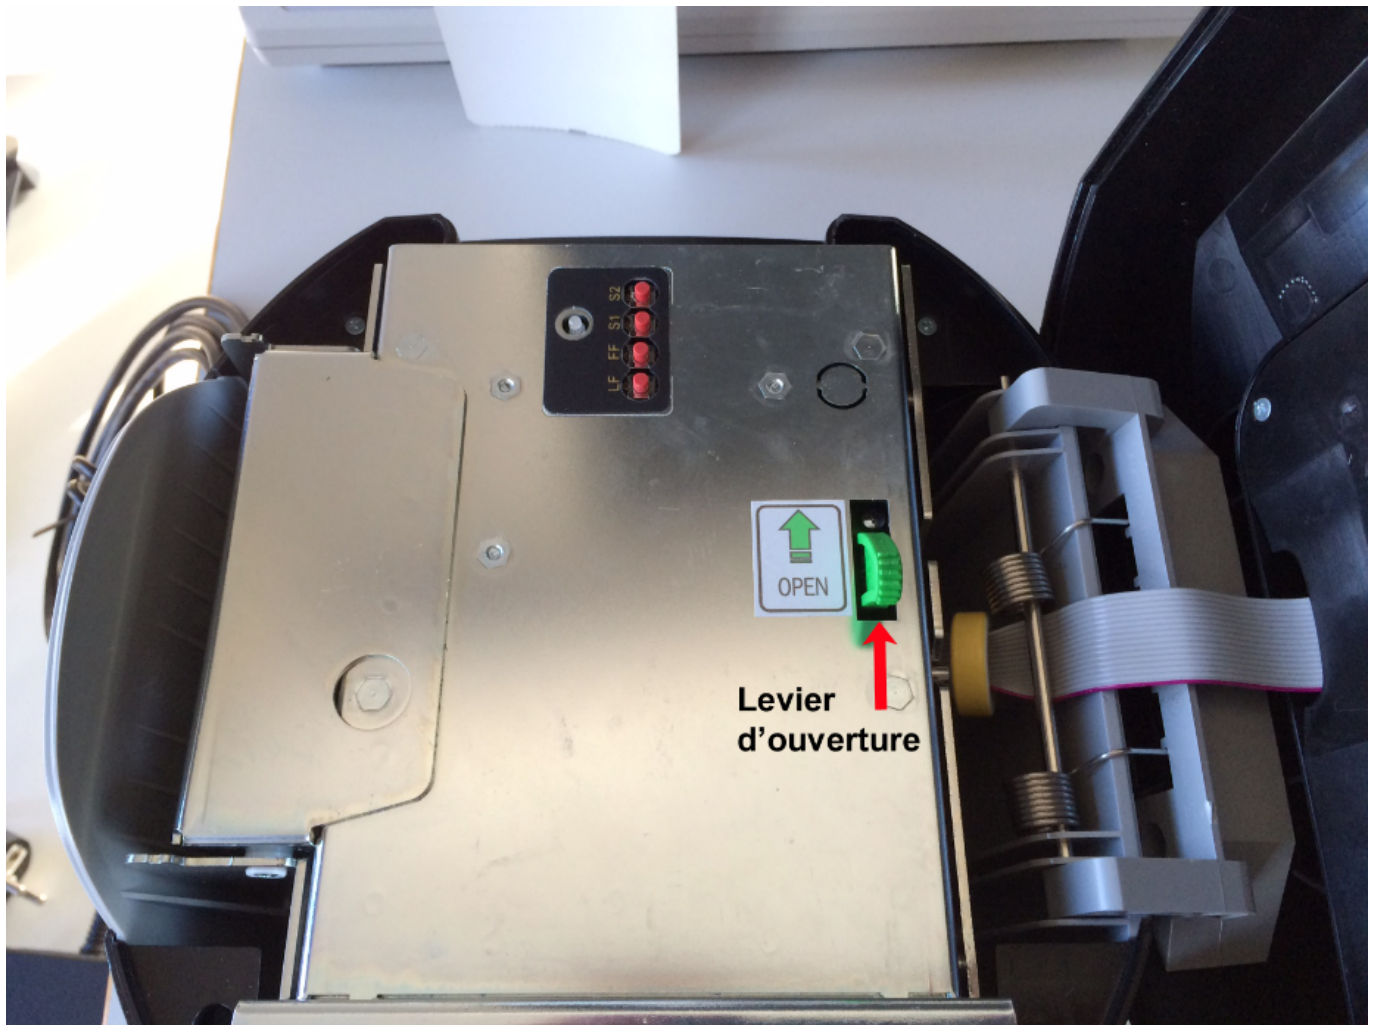

CUSTOM TK302 : Manuel d'Installation

Edge Airport France

Table des matières

CUSTOM TK302 : Manuel d'Installation	
Brancher l'imprimante	
Charger le papier	
<i>Regler le gabarit du papier</i>	
<i>Charger le papier</i>	
Edge Airport France	

- Refermer le clapet.
- Relier le câble série à l'ordinateur.
- Brancher le câble secteur sur l'adaptateur puis sur le secteur.
- Appuyer sur l'interrupteur situé sur le câble d'alimentation pour mettre l'imprimante sous tension.

Charger le papier

{{tk302_Image_3.png}} Régler le gabarit du papier

Le couvercle supérieur de l'imprimante est aimanté.

1. Ouvrir le couvercle supérieur de l'imprimante.

Sens
d'ouverture
du couvercle

1. Pousser le levier d'ouverture dans le sens indiqué par la flèche verte pour ouvrir le couvercle intérieur.

1. Appuyer sur le levier à gauche pour déplacer les picots.
2. Tout en maintenant le levier appuyé, déplacer les picots vers la droite ou la gauche en fonction de la largeur du papier.

1. Refermer le couvercle intérieur.
2. Refermer le couvercle supérieur.