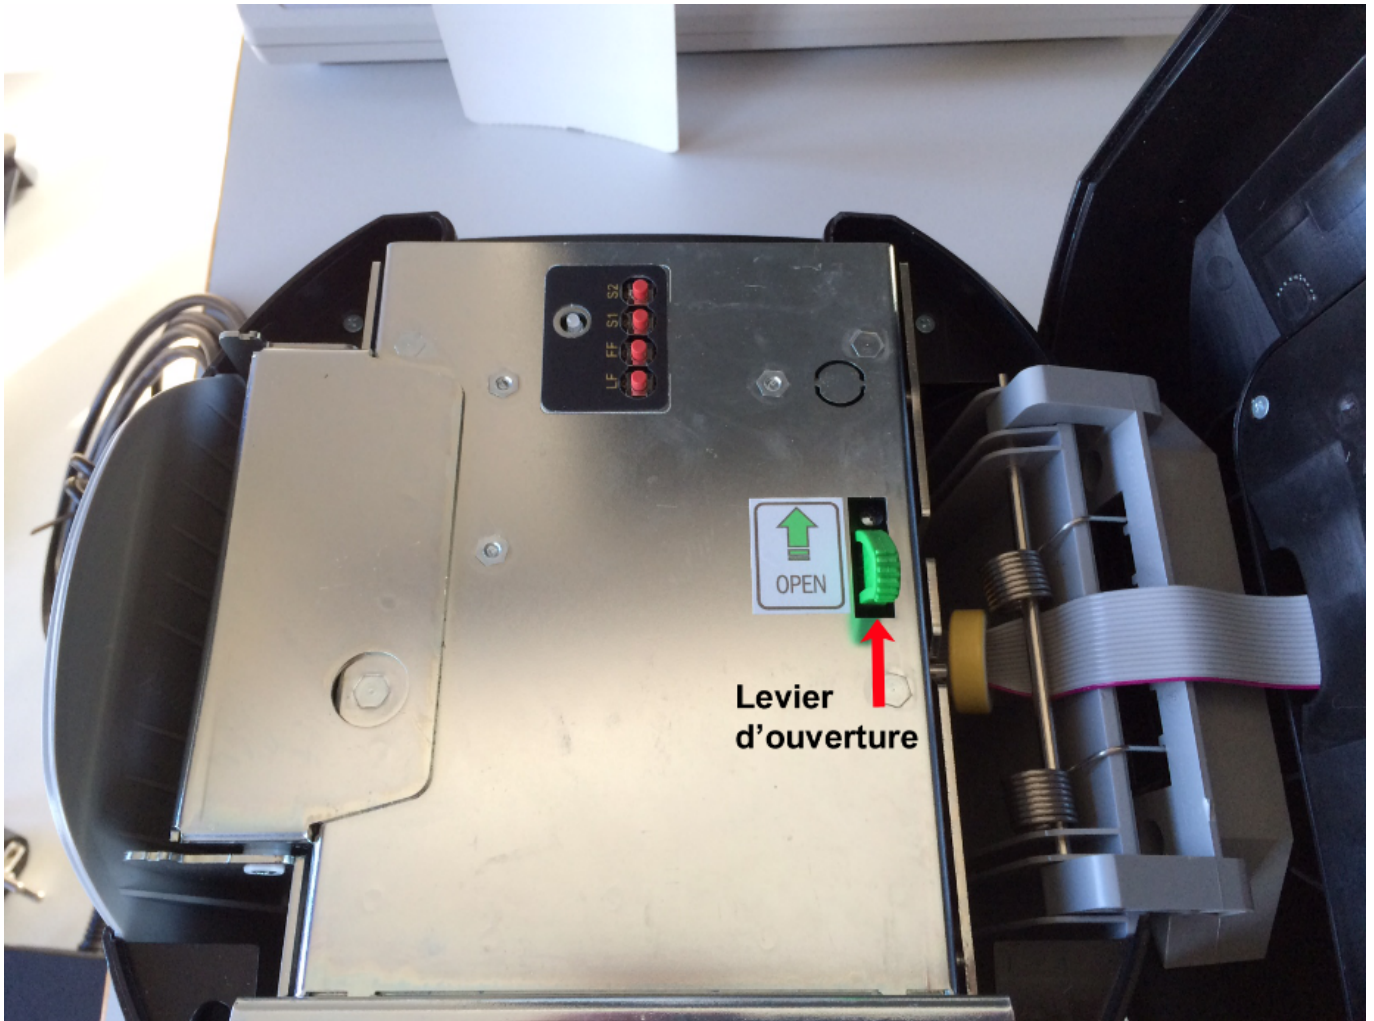

CUSTOM TK302 : Manuel d'Installation

Edge Airport France

Table des matières

CUSTOM TK302 : Manuel d'Installation

Brancher l'imprimante

Charger le papier

Regler le gabarit du papier

Charger le papier

Edge Airport France

CUSTOM TK302 : Manuel d'Installation

Brancher l'imprimante

1. Dévisser la vis située sur le côté gauche de l'imprimante.

2. Enlever le clapet de protection.
3. Brancher le câble d'alimentation.
4. Brancher le câble série.

5. Faire passer les câbles dans l'endroit prévu à cet effet.
6. Refermer le clapet.
7. Relier le câble série à l'ordinateur.
8. Brancher le câble secteur sur l'adaptateur puis sur le secteur.
9. Appuyer sur l'interrupteur situé sur le câble d'alimentation pour mettre l'imprimante sous tension.

Charger le papier

{{tk302_Image_3.png}} Régler le gabarit du papier

Le couvercle supérieur de l'imprimante est aimanté.

1. Ouvrir le couvercle supérieur de l'imprimante.

1. Pousser le levier d'ouverture dans le sens indiqué par la flèche verte pour ouvrir le couvercle intérieur.