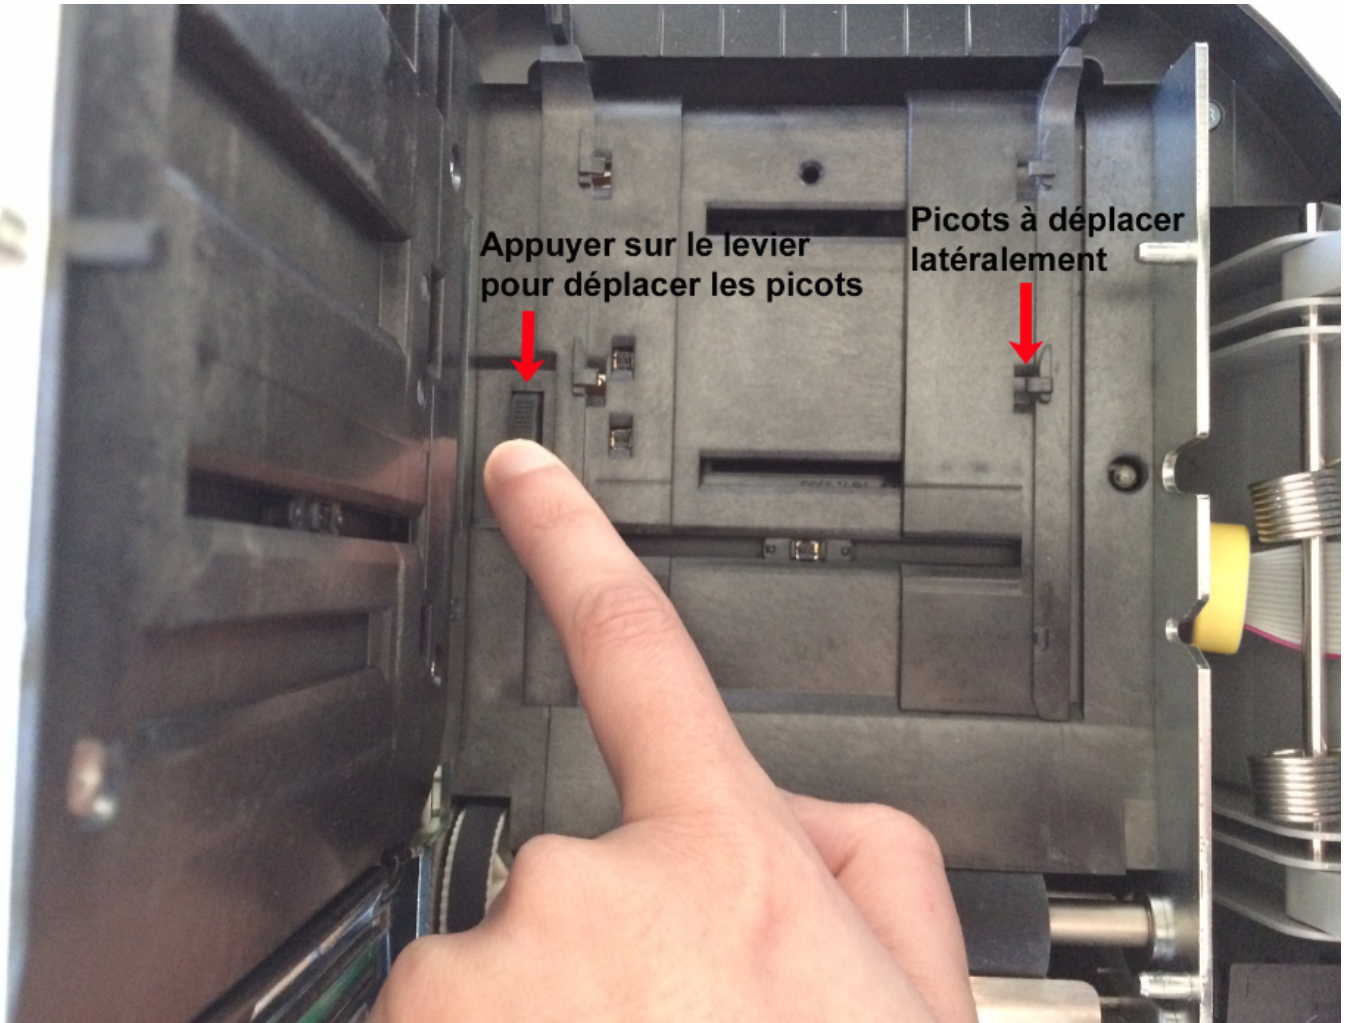

CUSTOM TK302 : Manuel d'Installation

Edge Airport France

Table des matières

CUSTOM TK302 : Manuel d'Installation

Brancher l'imprimante

Charger le papier

Regler le gabarit du papier

Charger le papier

Edge Airport France

CUSTOM TK302 : Manuel d'Installation

Brancher l'imprimante

1. Dévisser la vis située sur le côté gauche de l'imprimante.

2. Enlever le clapet de protection.
3. Brancher le câble d'alimentation.
4. Brancher le câble série.

Charger le papier

{{tk302_Image_3.png}} Régler le gabarit du papier

Le couvercle supérieur de l'imprimante est aimanté.

1. Ouvrir le couvercle supérieur de l'imprimante.

1. Pousser le levier d'ouverture dans le sens indiqué par la flèche verte pour ouvrir le couvercle intérieur.

1. Appuyer sur le levier à gauche pour déplacer les picots.
2. Tout en maintenant le levier appuyé, déplacer les picots vers la droite ou la gauche en fonction de la largeur du papier.

1. Refermer le couvercle intérieur.
2. Refermer le couvercle supérieur.