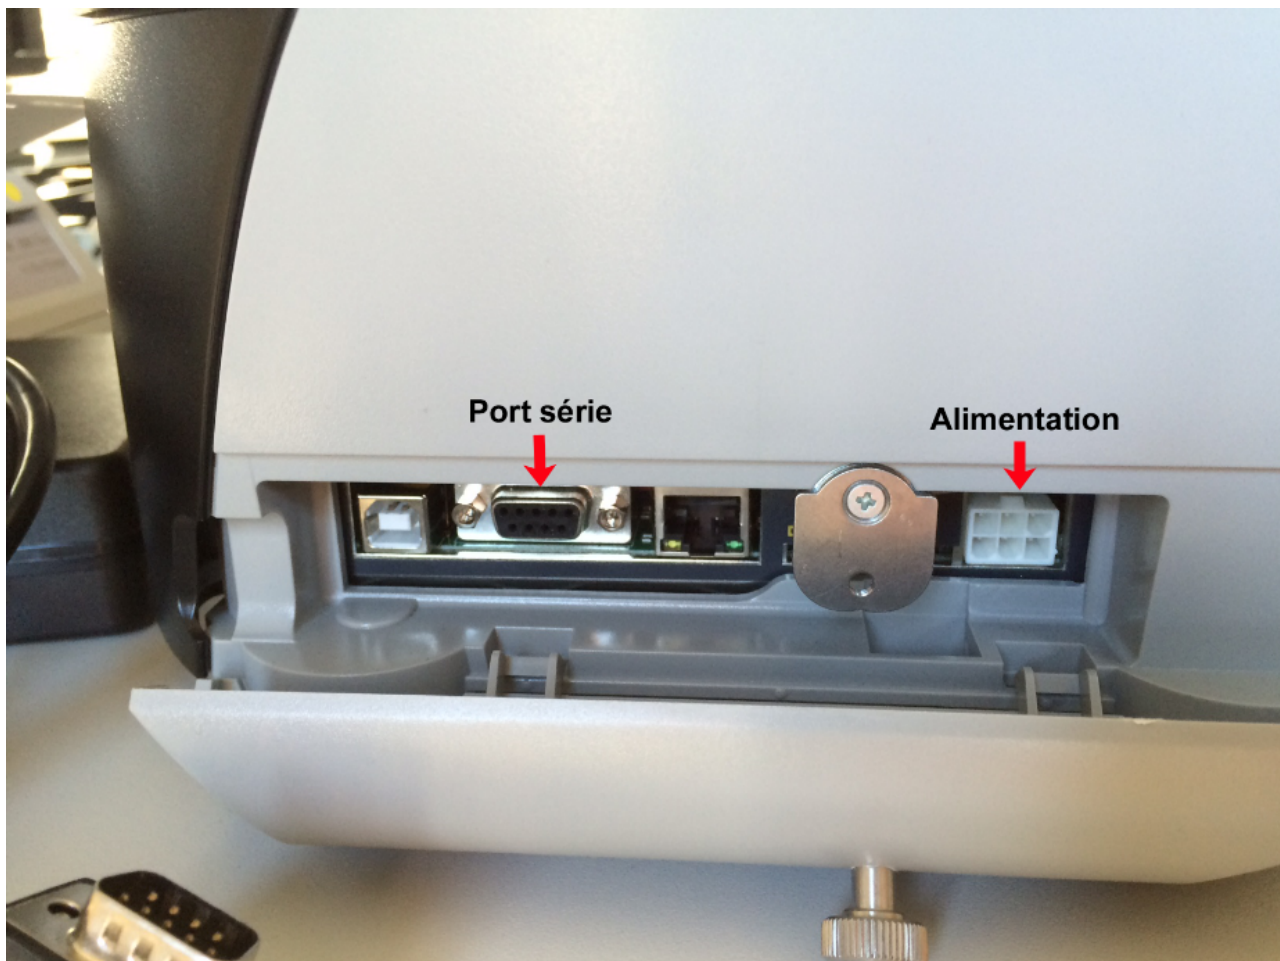

CUSTOM TK302 : Manuel d'Installation

Edge Airport France

Table des matières

CUSTOM TK302 : Manuel d'Installation

Brancher l'imprimante

Charger le papier

Regler le gabarit du papier

Charger le papier

Edge Airport France

CUSTOM TK302 : Manuel d'Installation

Brancher l'imprimante

1. Dévisser la vis située sur le côté gauche de l'imprimante.

2. Enlever le clapet de protection.
3. Brancher le câble d'alimentation.
4. Brancher le câble série.

5. Faire passer les câbles dans l'endroit prévu à cet effet.
6. Refermer le clapet.
7. Relier le câble série à l'ordinateur.
8. Brancher le câble secteur sur l'adaptateur puis sur le secteur.
9. Appuyer sur l'interrupteur situé sur le câble d'alimentation pour mettre l'imprimante sous tension.