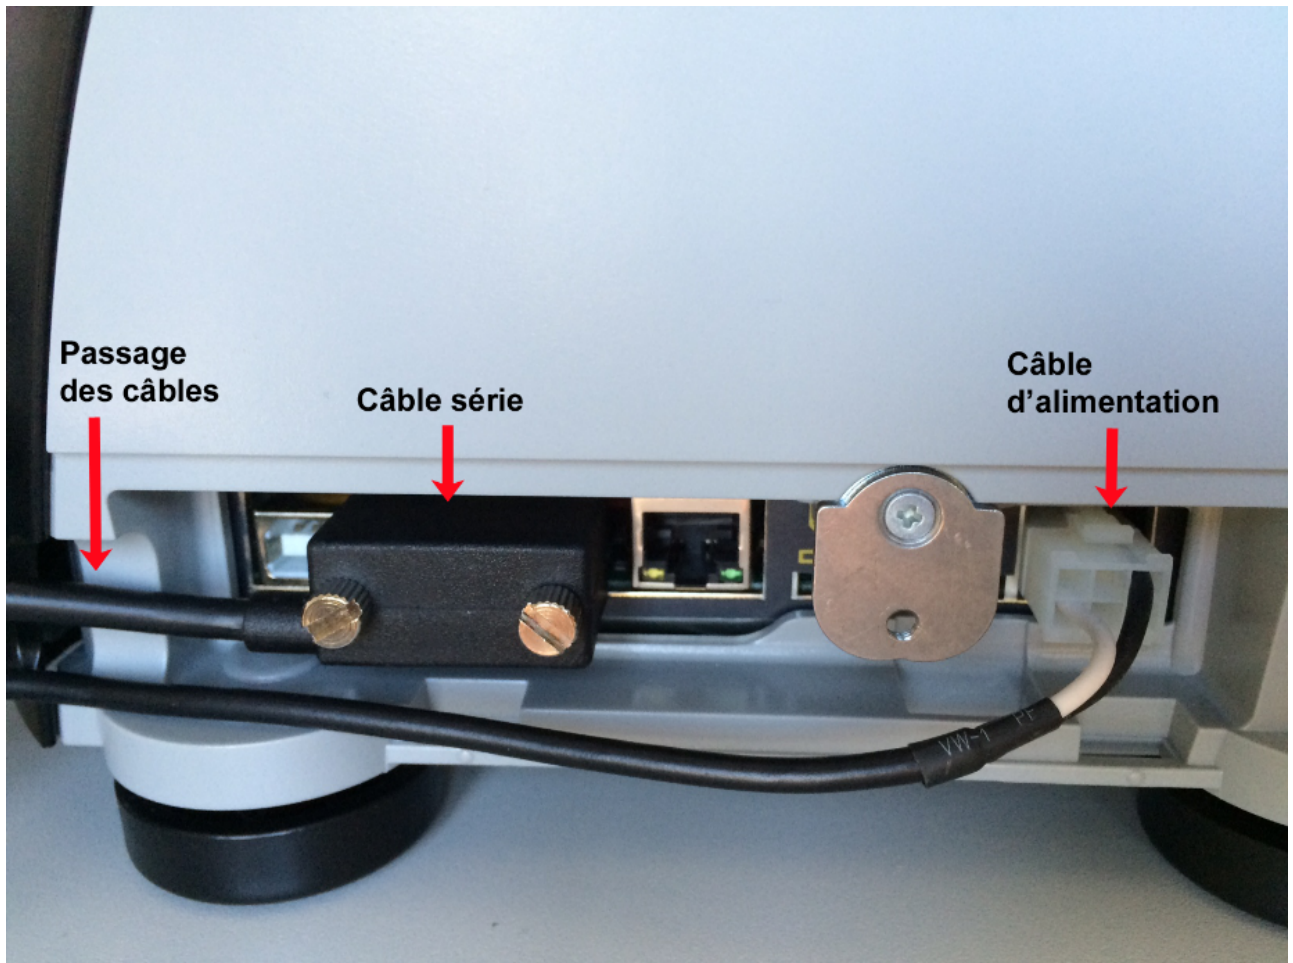

CUSTOM TK302 : Manuel d'Installation

Edge Airport France

Table des matières

CUSTOM TK302 : Manuel d'Installation

Brancher l'imprimante

Charger le papier

Regler le gabarit du papier

Charger le papier

Edge Airport France

CUSTOM TK302 : Manuel d'Installation

Brancher l'imprimante

1. Dévisser la vis située sur le côté gauche de l'imprimante.

2. Enlever le clapet de protection.
3. Brancher le câble d'alimentation.
4. Brancher le câble série.

5. Faire passer les câbles dans l'endroit prévu à cet effet.
6. Refermer le clapet.
7. Relier le câble série à l'ordinateur.
8. Brancher le câble secteur sur l'adaptateur puis sur le secteur.
9. Appuyer sur l'interrupteur situé sur le câble d'alimentation pour mettre l'imprimante sous tension.