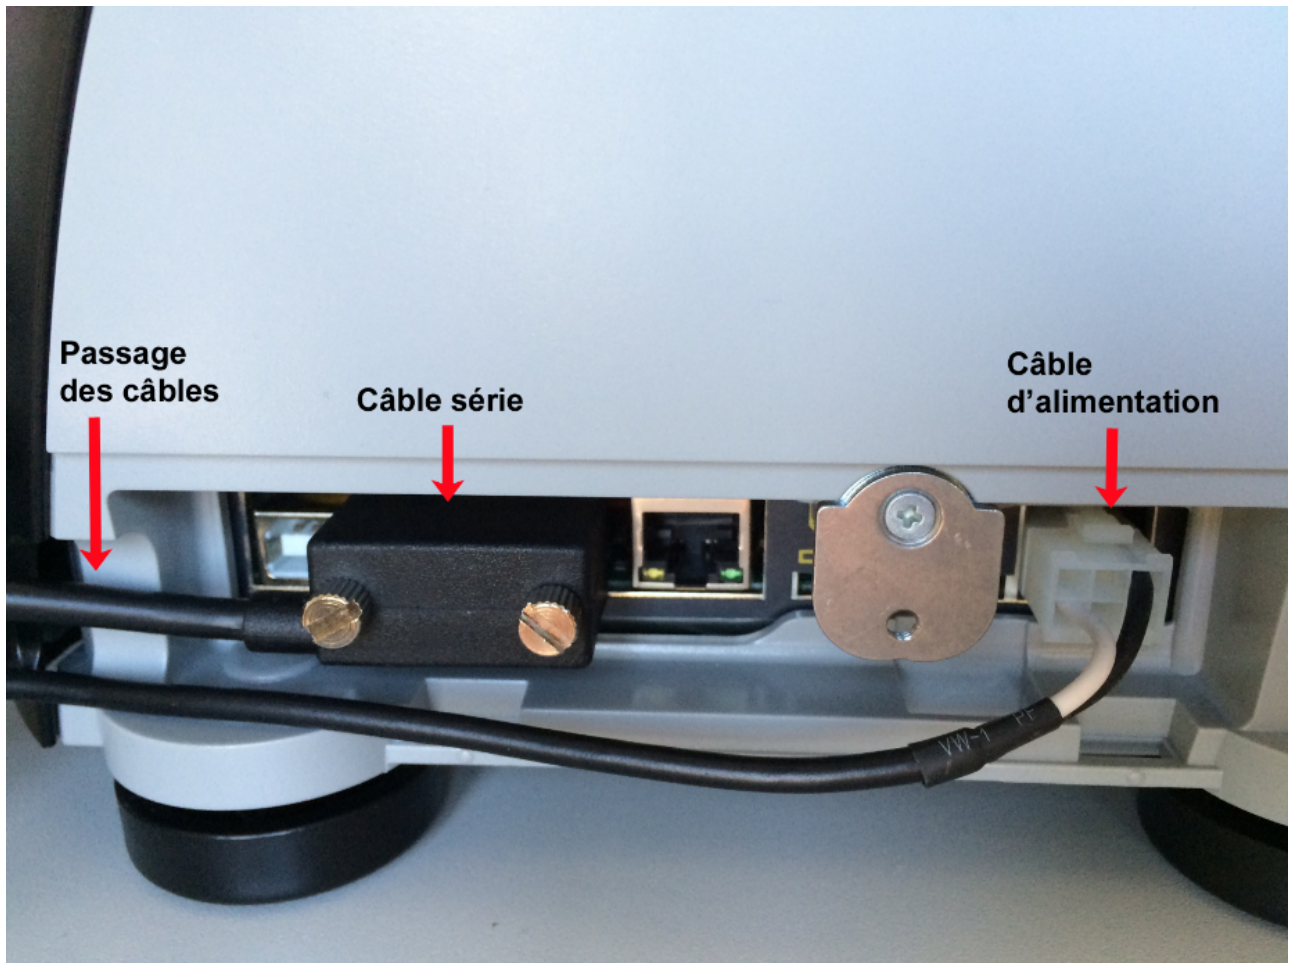

CUSTOM TK302 : Manuel d'Installation

Edge Airport France

Table des matières

EAF_MAN_CustomTK302_201611-001_Installation	
Brancher l'imprimante	
Charger le papier	
<i>Regler le gabarit du papier</i>	
<i>Charger le papier</i>	
Edge Airport France	

EAF_MAN_CustomTK302_201611-001_Installation

[Version originale](#)

Custom TK302

Manuel d'installation

Table des matières

Brancher l'imprimante

1.

Dévisser la vis située sur le côté gauche de l'imprimante.

2. Enlever le clapet de protection.
3. Brancher le câble d'alimentation.
4. Brancher le câble série.

5. Faire passer les câbles dans l'endroit prévu à cet effet.
6. Refermer le clapet.
7. Relier le câble série à l'ordinateur.
8. Brancher le câble secteur sur l'adaptateur puis sur le secteur.
9. Appuyer sur l'interrupteur situé sur le câble d'alimentation pour mettre l'imprimante sous tension.