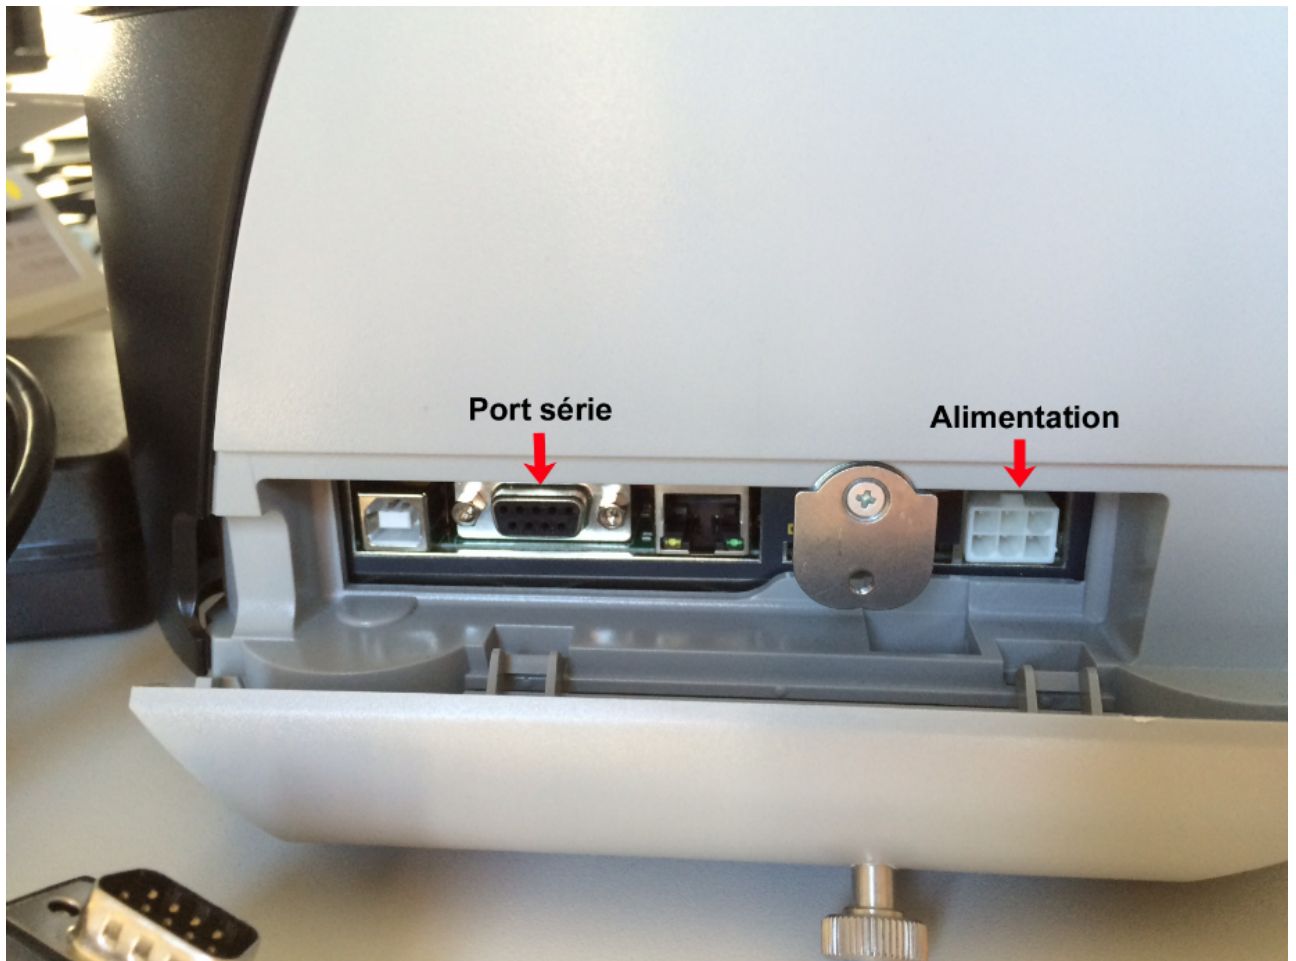

CUSTOM TK302 : Manuel d'Installation

Edge Airport France

Table des matières

EAF_MAN_CustomTK302_201611-001_Installation	
Brancher l'imprimante	
Charger le papier	
<i>Regler le gabarit du papier</i>	
<i>Charger le papier</i>	
Edge Airport France	

EAF_MAN_CustomTK302_201611-001_Installation

[Version originale](#)

Custom TK302

Manuel d'installation

Table des matières

Brancher l'imprimante

1.

Dévisser la vis située sur le côté gauche de l'imprimante.

2. Enlever le clapet de protection.
3. Brancher le câble d'alimentation.
4. Brancher le câble série.

5. Faire passer les câbles dans l'endroit prévu à cet effet.
6. Refermer le clapet.
7. Relier le câble série à l'ordinateur.
8. Brancher le câble secteur sur l'adaptateur puis sur le secteur.
9. Appuyer sur l'interrupteur situé sur le câble d'alimentation pour mettre l'imprimante sous tension.