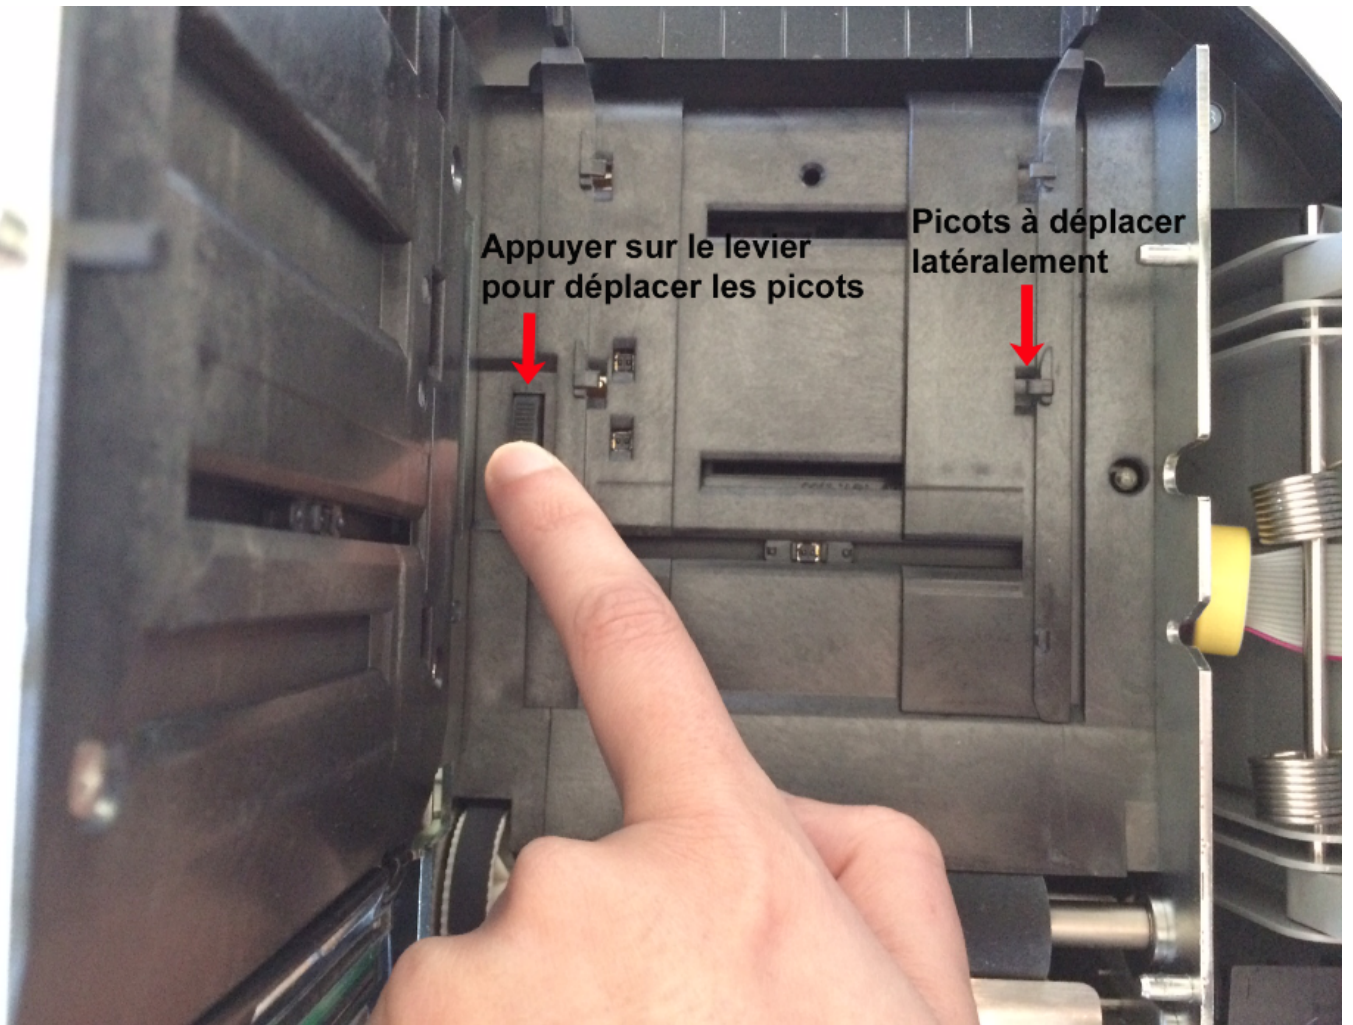

2. Enlever le clapet de protection.
3. Brancher le câble d'alimentation.
4. Brancher le câble série.

5. Faire passer les câbles dans l'endroit prévu à cet effet.
6. Refermer le clapet.
7. Relier le câble série à l'ordinateur.
8. Brancher le câble secteur sur l'adaptateur puis sur le secteur.
9. Appuyer sur l'interrupteur situé sur le câble d'alimentation pour mettre l'imprimante sous tension.

Charger le papier

{{tk302_Image_3.png}} Régler le gabarit du papier

Le couvercle supérieur de l'imprimante est aimanté.

1. Ouvrir le couvercle supérieur de l'imprimante.

1. Pousser le levier d'ouverture dans le sens indiqué par la flèche verte pour ouvrir le couvercle intérieur.

1. Appuyer sur le levier à gauche pour déplacer les picots.
2. Tout en maintenant le levier appuyé, déplacer les picots vers la droite ou la gauche en fonction de la largeur du papier.

1. Refermer le couvercle intérieur.
2. Refermer le couvercle supérieur.