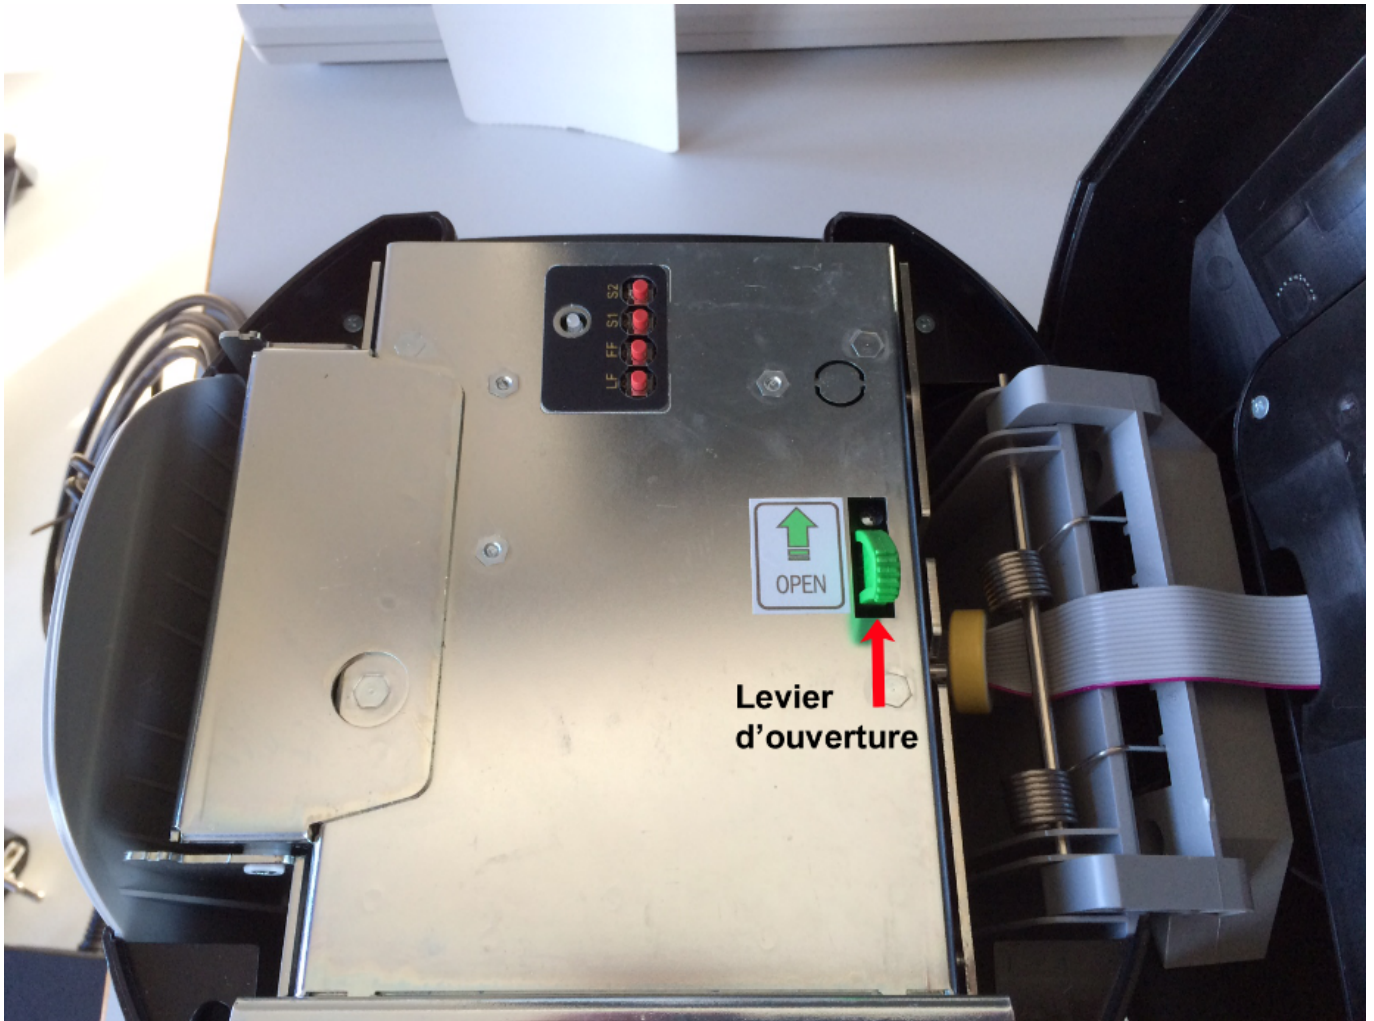

CUSTOM TK302 : Manuel d'Installation

Edge Airport France

Table des matières

EAF_MAN_CustomTK302_201611-001_Installation	
Brancher l'imprimante	
Charger le papier	
<i>Regler le gabarit du papier</i>	
<i>Charger le papier</i>	
Edge Airport France	

2. Enlever le clapet de protection.
3. Brancher le câble d'alimentation.
4. Brancher le câble série.

5. Faire passer les câbles dans l'endroit prévu à cet effet.
6. Refermer le clapet.
7. Relier le câble série à l'ordinateur.
8. Brancher le câble secteur sur l'adaptateur puis sur le secteur.
9. Appuyer sur l'interrupteur situé sur le câble d'alimentation pour mettre l'imprimante sous tension.

Charger le papier

{{tk302_Image_3.png}} Régler le gabarit du papier

Le couvercle supérieur de l'imprimante est aimanté.

1. Ouvrir le couvercle supérieur de l'imprimante.

1. Pousser le levier d'ouverture dans le sens indiqué par la flèche verte pour ouvrir le couvercle intérieur.

1. Appuyer sur le levier à gauche pour déplacer les picots.
2. Tout en maintenant le levier appuyé, déplacer les picots vers la droite ou la gauche en fonction de la largeur du papier.

1. Refermer le couvercle intérieur.
2. Refermer le couvercle supérieur.